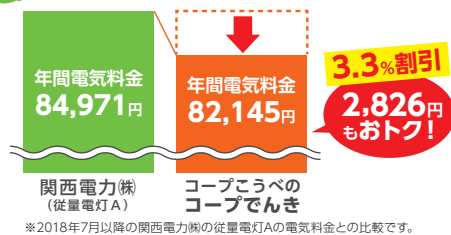

料金がお得に!

現在の標準的な電気料金(2018年7月以降の
関西電力㈱の従量電灯A)と比べても
お得な料金設定となっています。

たとえば 月使用量が300kWhのご家庭の場合