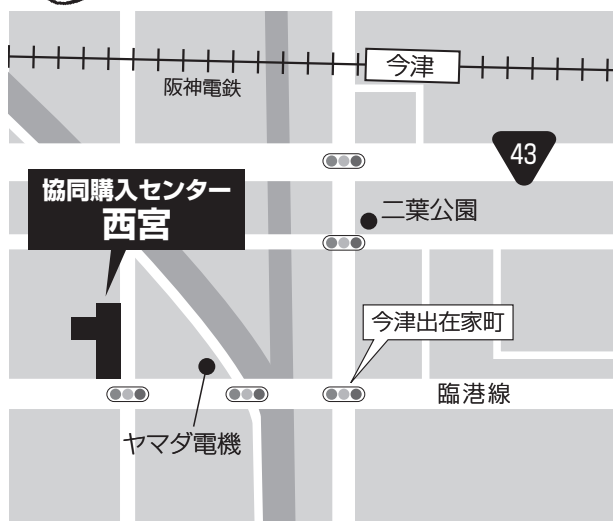

会場・アクセス

住所 / 西宮市東町1丁目9-12 ※阪神電鉄今津駅から徒歩約15分

主催: 生活協同組合コープこうべ(協同購入センター西宮、第2地区活動本部)
 後援: 西宮市、西宮市社会福祉協議会
 協力: NPO法人プラス・アーツ

問い合わせ

生活協同組合コープこうべ
 第2地区活動本部

電話 0798-67-8927
 FAX 0798-67-6650
 時間 (月)~(金)9:30~16:30
 (土)9:30~15:30、(日・祝)休み